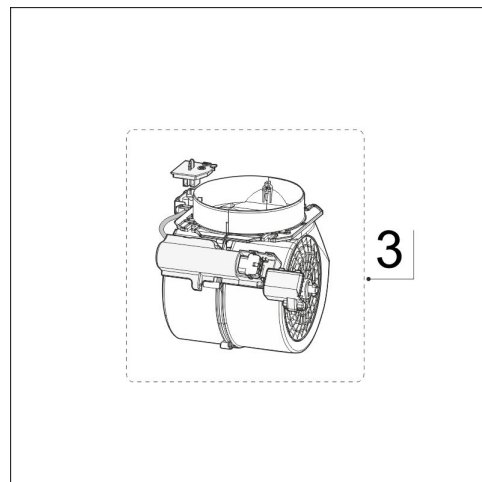

MOOTTORI

(Vaila)

Tuotekoodi 3000-01AH

Tuotekuvaus

LiesLiesituulettimen moottori

Sopii Vaila malleihin vuodesta 2012 eteenpäin

Tekniset tiedot

Toimitussisältö

Ladattava aineisto

Suosittelvat lisätarvikkeet