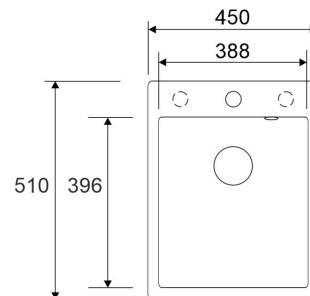

LUKA 5

Komposiitti musta

Tuotekoodi 2770

Tuotekuvaus

Suomessa suunniteltu pelkistetty ja ajaton allasmalli, josta tunnuksena altaalle on myönnetty Design From Finland-merkki. Keittiöön tai kodinhoitohuoneeseen suunnitellun altaan reunamuotoilun linjat ja muoto sopivat jokaiseen tyyliin. Syvä, tilava allas ja monipuoliset lisätarvikkeet tekevät altaasta käyttäjäystävällisen. Ideaalinen allasmitoitus antaa mahdollisuuden siirtää allasta sivusuunnassa, jolloin sen asentaminen allaskaappiin on erityisen vaivatonta. Asennusta on lisäksi helpotettu ylivuoden sijoittamisella hanan oikealle puolen.

Tekniset tiedot

- Allaskaapin minimileveys: 45 cm, 50 cm
- Allasmateriaali: kivi-komposiitti
- Pohjaventtiili: 3,5" roskasihti ei kaukosäätöä
- Pääaltaan syvyys: 200 mm

Toimitussisältö

- LUKA 5 komposiitti allas
- pohjaventtiilistö
- kotimainen Prevox Smartloc vesilukko