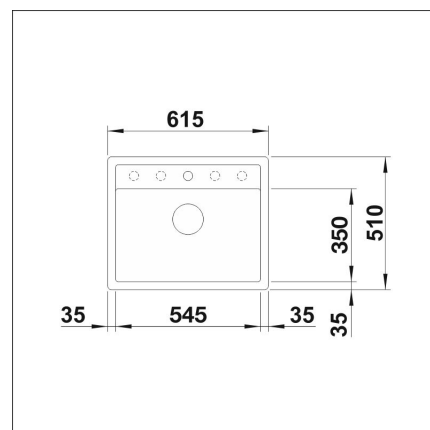

Tekniset tiedot

- Allaskaapin minimileveys: 60 cm
- Altaan kiinnitystapa: Päältä asennettava
- Pohjaventtiili: 3,5" roskasihti kaukosäädöllä
- Pääaltaan syvyys: 190 mm

Toimitussisältö

- BLANCO DALAGO 6 Silgranit allas
- pohjaventtiilistö
- kotimainen Prevox Smartloc vesilukko
- LAPETEK LINO-A mattamusta hana apk-liitännällä