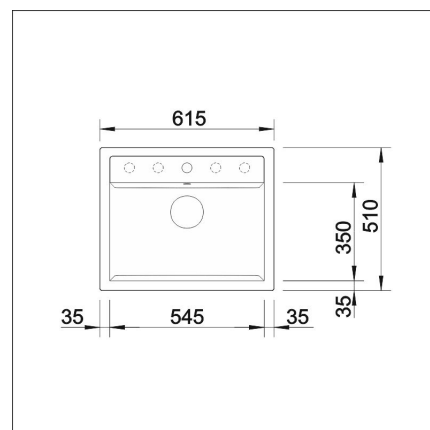

Tekniset tiedot

- Allaskaapin minimileveys: 60 cm
- Altaan kiinnitystapa: Päältä asennettava
- Pohjaventtiili: 3,5" roskasihti kaukosäädöllä
- Pääaltaan syvyys: 190 mm

Toimitussisältö

- BLANCO DALAGO 6 Silgranit allas
- pohjaventtiilistö
- kotimainen Prevox Smartloc vesilukko
- LAPETEK LINO-A valkoinen hana apk-liitännällä