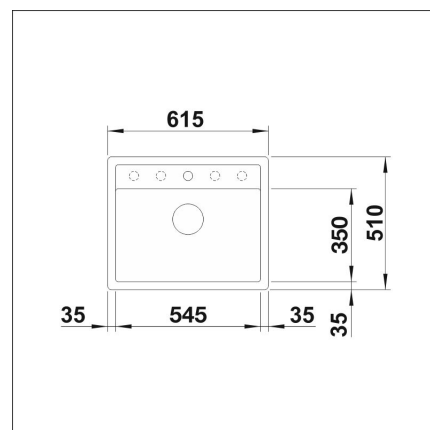

Tekniset tiedot

- Allaskaapin minimileveys: 60 cm
- Altaan kiinnitystapa: Päältä asennettava
- Pohjaventtiili: 3,5" roskasihti kaukosäädöllä
- Pääaltaan syvyys: 190 mm

Toimitussisältö

- BLANCO DALAGO 6 Silgranit allas
- pohjaventtiilistö
- kotimainen Prevox Smartloc vesilukko
- LAPETEK LINO-A alumetallic hana apk-liitännällä