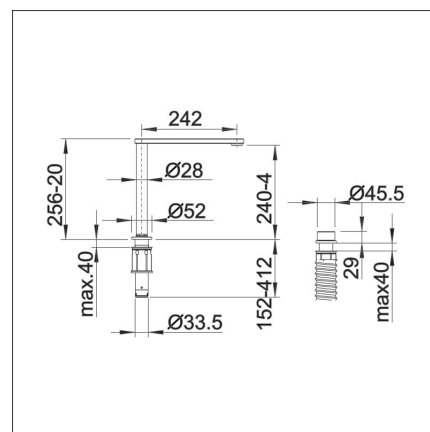

BLANCO ELOSCOPE-F II

kromi Ikkunan eteen sijoitettava

Tuotekoodi 25511F

Tuotekuvaus

Käytännöllinen ikkunan eteen asennettavaksi sopiva hana. Hana voidaan painaa alas, jotta se ei olisi avautuvan ikkunan tiellä. Minimietäisyys ikkunan alareunaan 30 mm, mikäli hana on asennettu pöytätason päälle.

Tekniset tiedot

- Hanan väri: Kromattu
- Hanareikä: 35 mm
- Juoksuputken liikerata: ei rajoitettu
- Tyyppihyväksyntä: DIN DVGW
- Ääniluokka: Luokka 1

Toimitussisältö

- BLANCO Eloscope-F II hana

Ladattava aineisto