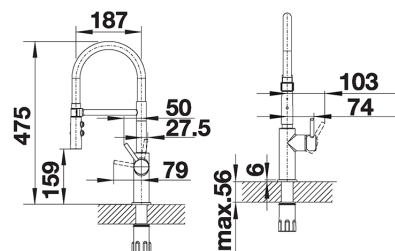

Tekniset tiedot

- Hanan väri: Matta musta

Toimitussisältö

- BLANCO CATRIS-S Flexo hana

Ladattava aineisto

- Huolto- ja hoito-ohje
- Hanan asennus- ja käyttöohje

Suosittelavat lisätarvikkeet

Puhdistusaine kaikille

[Lue lisää >>](#)

Hanan tukipelti

[Lue lisää >>](#)