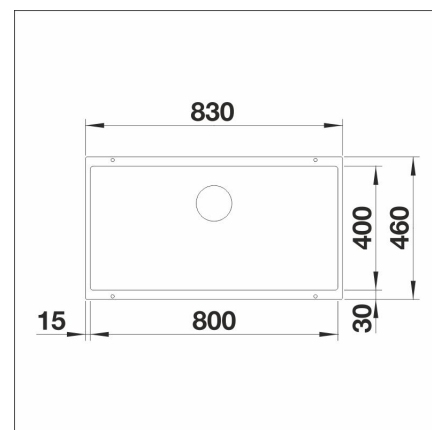

Toimitussisältö

- BLANCO Silgranit allas
- pohjaventtiilistö
- kotimainen Prevox Smartloc vesilukko

Ladattava aineisto

- Altaan asennus- ja käyttöohje
- Prevox Smartloc asennusohje
- Huolto-ohje
- Materiaalitieto
- Upotusaukkotiedot
- Vaatimustenmukaisuusvakuutus
- InFino pohjaventtiilistö

Suosittelavat lisätarvikkeet

InFino vaihtosetti

[Lue lisää >>](#)

Leikkuulauta

[Lue lisää >>](#)

Leikkuulauta

[Lue lisää >>](#)

Kaukosäätösetti

[Lue lisää >>](#)

Kaukosäätösetti

[Lue lisää >>](#)