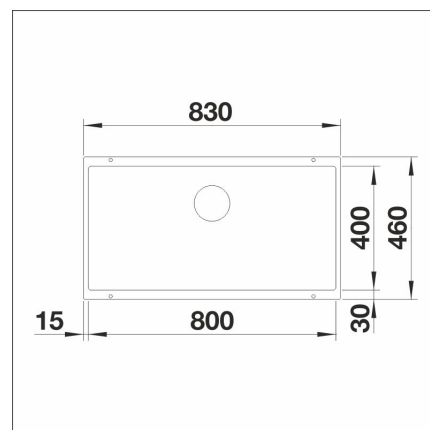

Toimitussisältö

- BLANCO Silgranit allas
- pohjaventtiilistö
- kotimainen Prevox Smartloc vesilukko

Ladattava aineisto

- Altaan asennus- ja käyttöohje
- Prevox Smartloc asennusohje
- Huolto-ohje
- Materiaalitieto
- Upotusaukkotiedot
- Vaatimustenmukaisuusvakuutus
- InFino pohjaventtiilistö

Suosittelavat lisätarvikkeet

InFino vaihtosetti

[Lue lisää >>](#)

Leikkuulauta

[Lue lisää >>](#)

Leikkuulauta

[Lue lisää >>](#)

Kaukosäätösetti

[Lue lisää >>](#)

Kaukosäätösetti

[Lue lisää >>](#)