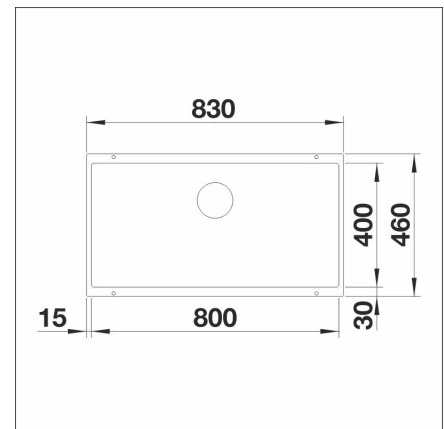

Toimitussisältö

- BLANCO Silgranit allas
- pohjaventtiilistö
- kotimainen Prevox Smartloc vesilukko

Ladattava aineisto

- Altaan asennus- ja käyttöohje
- Prevox Smartloc asennusohje
- Huolto-ohje
- Materiaalitieto
- Upotusaukkotiedot
- Vaatimustenmukaisuusvakuutus
- InFino pohjaventtiilistö

Suosittelvat lisätarvikkeet

InFino vaihtosetti

[Lue lisää >>](#)

Leikkuulauta

[Lue lisää >>](#)

Leikkuulauta

[Lue lisää >>](#)

Kaukosäätösetti

[Lue lisää >>](#)

Kaukosäätösetti

[Lue lisää >>](#)