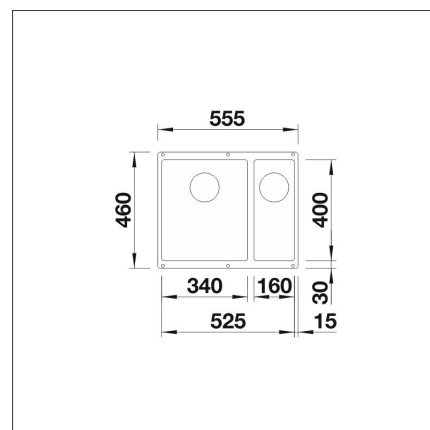

BLANCO SUBLINE 340/160-U

Silgranit kallonharmaa oikea kaukosäätö tilattava erikseen

Tuotekoodi 22811**Tuotekuvaus**

Tyylikäs ja ajaton allasmalli, joka sopii niin moderniinkin kuin perinteiseen keittiöön. Altaan syvyys (190 mm) sekä pieni kulmapyörästys tekevät altaasta käytännöllisen ja helposti puhtaana pidettävän. Materiaalina Blancoon kehittämä ainutlaatuinen, lähes naarmuuntumaton SILGRANIT-kivimassa, joka kestää hyvin kuumuutta, säilyttää värinsä ja on helppo puhdistaa. Patenteilla suojatussa SILGRANIT-materiaalissa yhdistyvät helppohoitoisuus, käytännöllisyys ja kestävyys.

INFINO

Tekniset tiedot

- Allaskaapin minimileveys: 60 cm
- Allasmateriaali: kivikomposiitti
- Altaan kiinnitystapa: Alta kiinnitettävä
- Pääaltaan syvyys: 190 mm

**Toimitussisältö**

- BLANCO Silgranit allas
- pohjacenttiilistö
- kotimainen Prevex Smartloc vesilukko