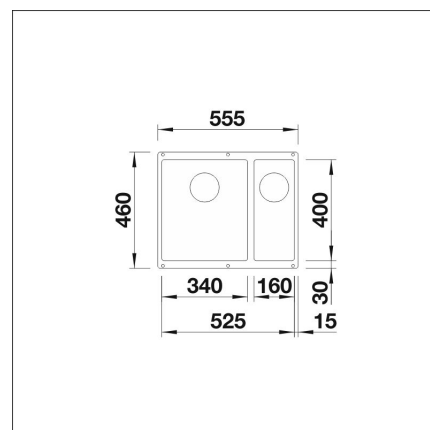

BLANCO SUBLINE 340/160-U

Silgranit tartufo oikea kaukosäätö tilattava erikseen

Tuotekoodi 22810**Tuotekuvaus**

Tyylikäs ja ajaton allasmalli, joka sopii niin moderniinkin kuin perinteiseen keittiöön. Altaan syvyys (190 mm) sekä pieni kulmapyöristys tekevät altaasta käytännöllisen ja helposti puhtaana pidettävän. Materiaalina Blancoon kehittämä ainutlaatuinen, lähes naarmuuntumaton SILGRANIT-kivimassa, joka kestää hyvin kuumuutta, säilyttää värinsä ja on helppo puhdistaa. Patenteilla suojatussa SILGRANIT-materiaalissa yhdistyvät helppohoitoisuus, käytännöllisyys ja kestävyys.

INFINO

Tekniset tiedot

- Allaskaapin minimileveys: 60 cm
- Allasmateriaali: kivikomposiitti
- Altaan kiinnitystapa: Alta kiinnitettävä
- Pääaltaan syvyys: 190 mm

**Toimitussisältö**

- BLANCO Silgranit allas
- pohjaventtiilistö
- kotimainen Prevox Smartloc vesilukko