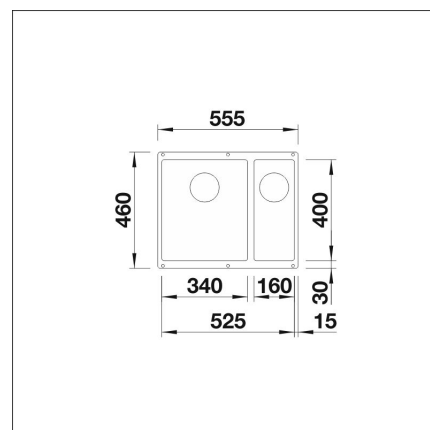

BLANCO SUBLINE 340/160-U

Silgranit anthrazit oikea kaukosäätö tilattava erikseen

Tuotekoodi 22809**Tuotekuvaus**

Tyylikäs ja ajaton allasmalli, joka sopii niin moderniinkin kuin perinteiseen keittiöön. Altaan syvyys (190 mm) sekä pieni kulmapyörästys tekevät altaasta käytännöllisen ja helposti puhtaana pidettävän. Materiaalina Blancoon kehittämä ainutlaatuinen, lähes naarmuuntumaton SILGRANIT-kivimassa, joka kestää hyvin kuumuutta, säilyttää värinsä ja on helppo puhdistaa. Patenteilla suojatussa SILGRANIT-materiaalissa yhdistyvät helppohoitoisuus, käytännöllisyys ja kestävyys.

INFINO

Tekniset tiedot

- Allaskaapin minimileveys: 60 cm
- Allasmateriaali: kivikomposiitti
- Altaan kiinnitystapa: Alta kiinnitettävä
- Pääaltaan syvyys: 190 mm

**Toimitussisältö**

- BLANCO Silgranit allas
- pohjaventtiilistö
- kotimainen Prevox Smartloc vesilukko