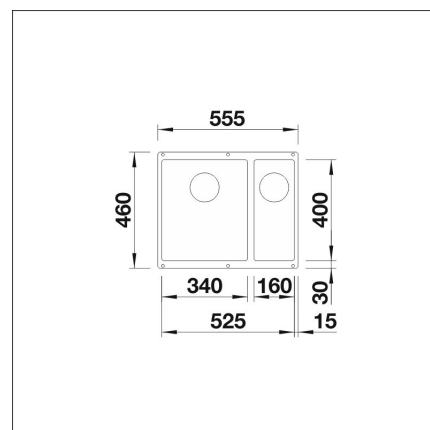

BLANCO SUBLINE 340/160-U

Silgranit soft-valkoinen oikea kaukosäätö tilattava erikseen

Tuotekoodi 22807**Tuotekuvaus**

Tyylikäs ja ajaton allasmalli, joka sopii niin moderniinkin kuin perinteiseen keittiöön. Altaan syvyys (190 mm) sekä pieni kulmapyöröstys tekevät altaasta käytännöllisen ja helposti puhtaana pidettävän. Materiaalina Blancoon kehittämä ainutlaatuinen, lähes naarmuuntumaton SILGRANIT-kivimassa, joka kestää hyvin kuumuutta, säilyttää värinsä ja on helppo puhdistaa. Patenteilla suojatussa SILGRANIT-materiaalissa yhdistyvät helppohoitoisuus, käytännöllisyys ja kestävyys.

INFINO

Tekniset tiedot

- Allaskaapin minimileveys: 60 cm
- Allasmateriaali: kivikomposiitti
- Altaan kiinnitystapa: Alta kiinnitettävä
- Pääaltaan syvyys: 190 mm

**Toimitussisältö**

- BLANCO Silgranit allas
- pohjaventtiilistö
- kotimainen Prevex Smartloc vesilukko