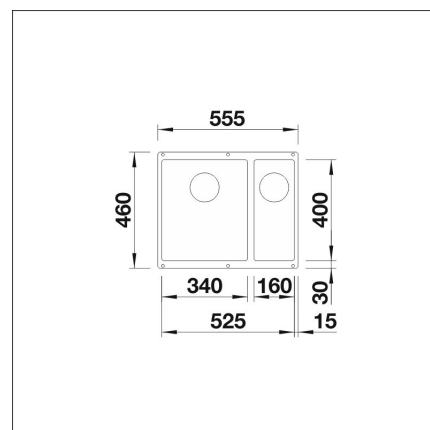

**BLANCO SUBLINE 340/160-U**

Silgranit coffee oikea kaukosäätö tilattava erikseen

**Tuotekoodi 22804****Tuotekuvaus**

Tyylikäs ja ajaton allasmalli, joka sopii niin moderniinkin kuin perinteiseen keittiöön. Altaan syvyys (190 mm) sekä pieni kulmapyörästys tekevät altaasta käytännöllisen ja helposti puhtaana pidettävän. Materiaalina Blancoon kehittämä ainutlaatuinen, lähes naarmuuntumaton SILGRANIT-kivimassa, joka kestää hyvin kuumuutta, säilyttää värinsä ja on helppo puhdistaa. Patenteilla suojatussa SILGRANIT-materiaalissa yhdistyvät helppohoitoisuus, käytännöllisyys ja kestävyys.

INFINO

**Tekniset tiedot**

- Allaskaapin minimileveys: 60 cm
- Allasmateriaali: kivikomposiitti
- Altaan kiinnitystapa: Alta kiinnitettävä
- Pääaltaan syvyys: 190 mm

**Toimitussisältö**

- BLANCO Silgranit allas
- pohjacenttiilistö
- kotimainen Prevox Smartloc vesilukko