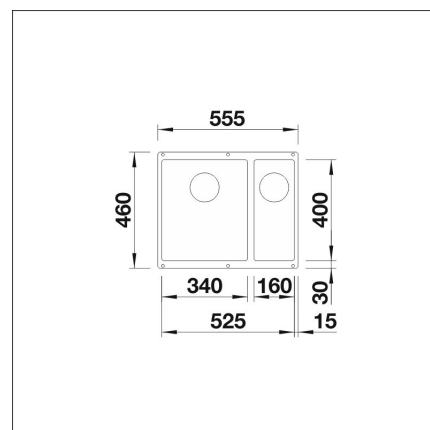

BLANCO SUBLINE 340/160-U

Silgranit valkoinen oikea kaukosäätö tilattava erikseen

Tuotekoodi 22802**Tuotekuvaus**

Tyylikäs ja ajaton allasmalli, joka sopii niin moderniinkin kuin perinteiseen keittiöön. Altaan syvyys (190 mm) sekä pieni kulmapyöröstys tekevät altaasta käytännöllisen ja helposti puhtaana pidettävän. Materiaalina Blanco kehittämä ainutlaatuinen, lähes naarmuuntumaton SILGRANIT-kivimassa, joka kestää hyvin kuumuutta, säilyttää värinsä ja on helppo puhdistaa. Patenteilla suojatussa SILGRANIT-materiaalissa yhdistyvät helppohoitoisuus, käytännöllisyys ja kestävyys.

INFINO

Tekniset tiedot

- Allaskaapin minimileveys: 60 cm
- Allasmateriaali: kivikomposiitti
- Altaan kiinnitystapa: Alta kiinnitettävä
- Pääaltaan syvyys: 190 mm

**Toimitussisältö**

- BLANCO Silgranit allas
- pohjaventtiilistö
- kotimainen Prevox Smartloc vesilukko