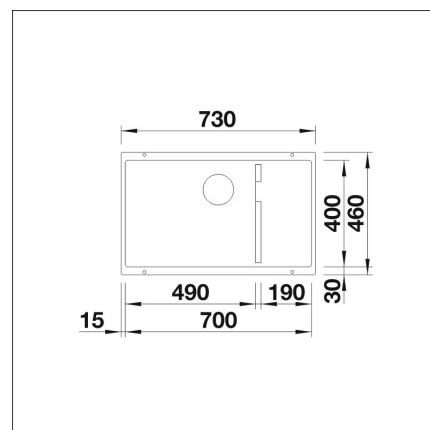

BLANCO SUBLINE 700-U LEVEL

Silgranit kallonharmaa kaukosäätö tilattava erikseen

Tuotekoodi 22711**Tuotekuvaus**

Tyylikäs ja ajaton allasmalli, joka sopii niin moderniinkin kuin perinteiseen keittiöön. Altaan syvyys (190 mm) sekä pieni kulmapyöröstys tekevät altaasta käytännöllisen ja helposti puhtaana pidettävän. Materiaalina Blanco kehittämä ainutlaatuinen, lähes naarmuuntumaton SILGRANIT-kivimassa, joka kestää hyvin kuumuutta, säilyttää värinsä ja on helppo puhdistaa. Patenteilla suojatussa SILGRANIT-materiaalissa yhdistyvät helppohoitoisuus, käytännöllisyys ja kestävyys.

INFINO

Tekniset tiedot

- Allaskaapin minimileveys: 80 cm
- Allasmateriaali: kivikomposiitti
- Altaan kiinnitystapa: Alta kiinnitettävä
- Pääaltaan syvyys: 200 mm

**Toimitussisältö**

- BLANCO Silgranit allas
- pohjaventtiilistö
- kotimainen Prevox Smartloc vesilukko