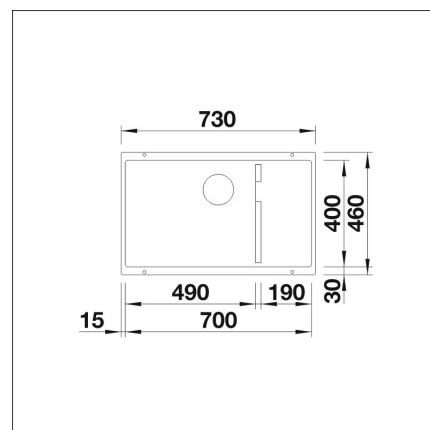

INFINO

Tekniset tiedot

- Allaskaapin minimileveys: 80 cm
- Allasmateriaali: kivikomposiitti
- Altaan kiinnitystapa: Alta kiinnitettävä
- Pääaltaan syvyys: 200 mm

**Toimitussisältö**

- BLANCO Silgranit allas
- pohjaventtiilistö
- kotimainen Prevox Smartloc vesilukko