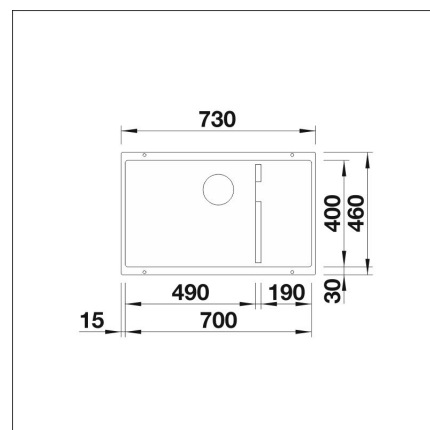

BLANCO SUBLINE 700-U LEVEL

Silgranit coffee kaukosäätö tilattava erikseen

Tuotekoodi 22704**Tuotekuvaus**

Tyylikäs ja ajaton allasmalli, joka sopii niin moderniinkin kuin perinteiseen keittiöön. Altaan syvyys (190 mm) sekä pieni kulmapyörästys tekevät altaasta käytännöllisen ja helposti puhtaana pidettävän. Materiaalina Blancoon kehittämä ainutlaatuinen, lähes naarmuuntumaton SILGRANIT-kivimassa, joka kestää hyvin kuumuutta, säilyttää värinsä ja on helppo puhdistaa. Patenteilla suojatussa SILGRANIT-materiaalissa yhdistyvät helppohoitoisuus, käytännöllisyys ja kestävyys.

INFINO

Tekniset tiedot

- Allaskaapin minimileveys: 80 cm
- Allasmateriaali: kivikomposiitti
- Altaan kiinnitystapa: Alta kiinnitettävä
- Pääaltaan syvyys: 200 mm

**Toimitussisältö**

- BLANCO Silgranit allas
- pohjaventtiilistö
- kotimainen Prevox Smartloc vesilukko