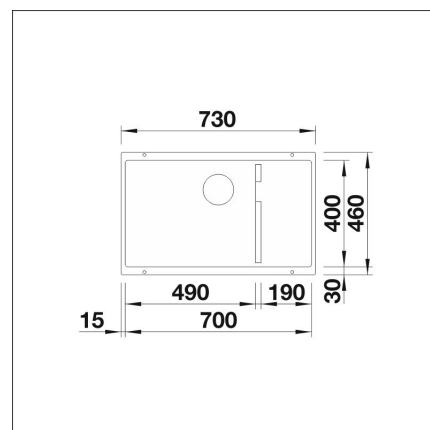

BLANCO SUBLINE 700-U LEVEL

Silgranit volcano-harmaa kaukosäätö tilattava erikseen

Tuotekoodi 22703**Tuotekuvaus**

Tyylikäs ja ajaton allasmalli, joka sopii niin moderniinkin kuin perinteiseen keittiöön. Altaan syvyys (190 mm) sekä pieni kulmapyörästys tekevät altaasta käytännöllisen ja helposti puhtaana pidettävän. Materiaalina Blanco kehittämä ainutlaatuinen, lähes naarmuuntumaton SILGRANIT-kivimassa, joka kestää hyvin kuumuutta, säilyttää värinsä ja on helppo puhdistaa. Patenteilla suojatussa SILGRANIT-materiaalissa yhdistyvät helppohoitoisuus, käytännöllisyys ja kestävyys.

INFINO

Tekniset tiedot

- Allaskaapin minimileveys: 80 cm
- Allasmateriaali: kivikomposiitti
- Altaan kiinnitystapa: Alta kiinnitettävä
- Pääaltaan syvyys: 200 mm

**Toimitussisältö**

- BLANCO Silgranit allas
- pohjaventtiilistö
- kotimainen Prevox Smartloc vesilukko