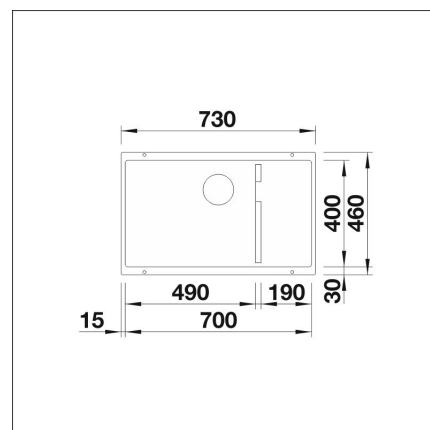

BLANCO SUBLINE 700-U LEVEL

Silgranit valkoinen kaukosäätö tilattava erikseen

Tuotekoodi 22702**Tuotekuvaus**

Tyylikäs ja ajaton allasmalli, joka sopii niin moderniinkin kuin perinteiseen keittiöön. Altaan syvyys (190 mm) sekä pieni kulmapyörästys tekevät altaasta käytännöllisen ja helposti puhtaana pidettävän. Materiaalina Blancoon kehittämä ainutlaatuinen, lähes naarmuuntumaton SILGRANIT-kivimassa, joka kestää hyvin kuumuutta, säilyttää värinsä ja on helppo puhdistaa. Patenteilla suojatussa SILGRANIT-materiaalissa yhdistyvät helppohoitoisuus, käytännöllisyys ja kestävyys.

INFINO

Tekniset tiedot

- Allaskaapin minimileveys: 80 cm
- Allasmateriaali: kivikomposiitti
- Altaan kiinnitystapa: Alta kiinnitettävä
- Pääaltaan syvyys: 200 mm

**Toimitussisältö**

- BLANCO Silgranit allas
- pohjaventtiilistö
- kotimainen Prevox Smartloc vesilukko