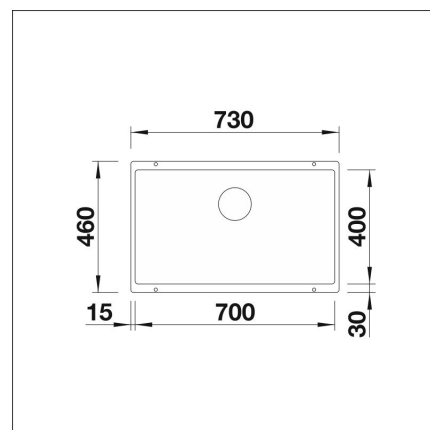

INFINO

Tekniset tiedot

- Allaskaapin minimileveys: 80 cm
- Allasmateriaali: Kivikomposiitti
- Altaan kiinnitystapa: Alta kiinnitettävä
- Pääaltaan syvyys: 190 mm

**Toimitussisältö**

- BLANCO Silgranit allas
- allaskiinnikkeet yli 20 mm työtasoille
- pohjaventtiilistö
- kotimainen Prevox Smartloc vesilukko