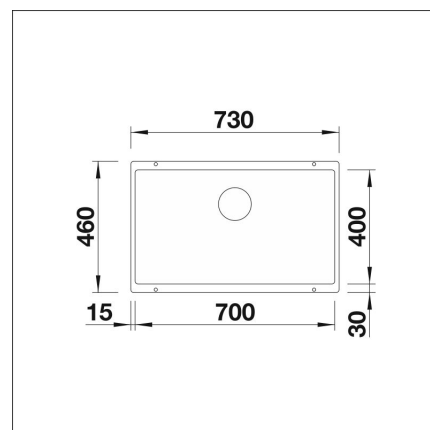

**BLANCO SUBLINE 700-U**

Silgranit mattamusta kaukosäätö tilattava erikseen

**Tuotekoodi 22671****Tuotekuvaus**

Tyylikäs ja ajaton allasmalli, joka sopii niin moderniinkin kuin perinteiseen keittiöön. Altaan syvyys (190 mm) sekä pieni kulmapyöristys tekevät altaasta käytännöllisen ja helposti puhtaana pidettävän. Materiaalina Blancoon kehittämä ainutlaatuinen, lähes naarmuuntumaton SILGRANIT-kivimassa, joka kestää hyvin kuumuutta, säilyttää värinsä ja on helppo puhdistaa. Patenteilla suojatussa SILGRANIT-materiaalissa yhdistyvät helppohoitoisuus, käytännöllisyys ja kestävyys.

INFINO

**Tekniset tiedot**

- Allaskaapin minimileveys: 80 cm
- Allasmateriaali: kivikomposiitti
- Altaan kiinnitystapa: Alta kiinnitettävä
- Pääaltaan syvyys: 190 mm

**Toimitussisältö**

- BLANCO Silgranit allas
- pohjaventtiilistö
- kotimainen Prevox Smartloc vesilukko