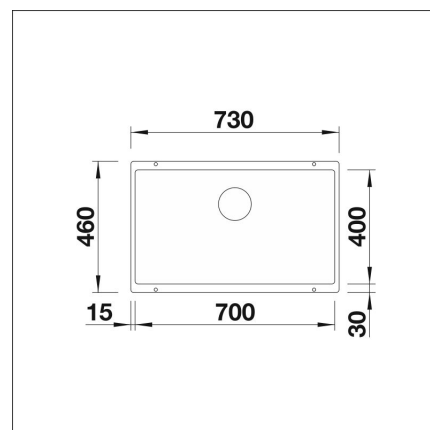

BLANCO SUBLINE 700-U

Silgranit kallonharmaa kaukosäätö tilattava erikseen

Tuotekoodi 22611**Tuotekuvaus**

Tyylikäs ja ajaton allasmalli, joka sopii niin moderniinkin kuin perinteiseen keittiöön. Altaan syvyys (190 mm) sekä pieni kulmapyöröstys tekevät altaasta käytännöllisen ja helposti puhtaana pidettävän. Materiaalina Blancoon kehittämä ainutlaatuinen, lähes naarmuuntumaton SILGRANIT-kivimassa, joka kestää hyvin kuumuutta, säilyttää värinsä ja on helppo puhdistaa. Patenteilla suojatussa SILGRANIT-materiaalissa yhdistyvät helppohoitoisuus, käytännöllisyys ja kestävyys.

INFINO

Tekniset tiedot

- Allaskaapin minimileveys: 80 cm
- Allasmateriaali: kivikomposiitti
- Altaan kiinnitystapa: Alta kiinnitettävä
- Pääaltaan syvyys: 190 mm

**Toimitussisältö**

- BLANCO Silgranit allas
- pohjaventtiilistö
- kotimainen Prevox Smartloc vesilukko