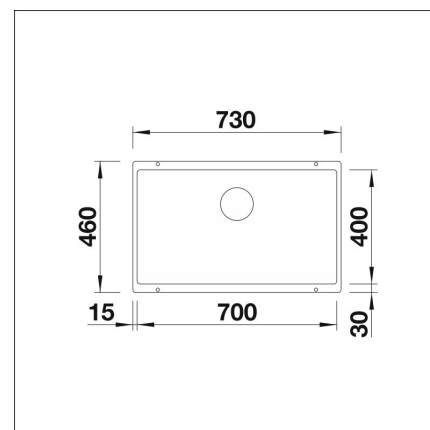

BLANCO SUBLINE 700-U

Silgranit tartufo kaukosäätö tilattava erikseen

Tuotekoodi 22610**Tuotekuvaus**

Tyylikäs ja ajaton allasmalli, joka sopii niin moderniinkin kuin perinteiseen keittiöön. Altaan syvyys (190 mm) sekä pieni kulmapyöröstys tekevät altaasta käytännöllisen ja helposti puhtaana pidettävän. Materiaalina Blancoon kehittämä ainutlaatuinen, lähes naarmuuntumaton SILGRANIT-kivimassa, joka kestää hyvin kuumuutta, säilyttää värinsä ja on helppo puhdistaa. Patenteilla suojatussa SILGRANIT-materiaalissa yhdistyvät helppohoitoisuus, käytännöllisyys ja kestävyys.

INFINO

Tekniset tiedot

- Allaskaapin minimileveys: 80 cm
- Allasmateriaali: kivikomposiitti
- Altaan kiinnitystapa: Alta kiinnitettävä
- Pääaltaan syvyys: 190 mm

**Toimitussisältö**

- BLANCO Silgranit allas
- pohjaventtiilistö
- kotimainen Prevox Smartloc vesilukko