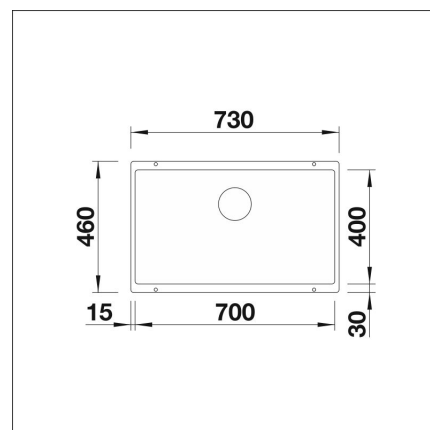

**BLANCO SUBLINE 700-U**

Silgranit coffee kaukosäätö tilattava erikseen

**Tuotekoodi 22604****Tuotekuvaus**

Tyylikäs ja ajaton allasmalli, joka sopii niin moderniinkin kuin perinteiseen keittiöön. Altaan syvyys (190 mm) sekä pieni kulmapyöröstys tekevät altaasta käytännöllisen ja helposti puhtaana pidettävän. Materiaalina Blancoon kehittämä ainutlaatuinen, lähes naarmuuntumaton SILGRANIT-kivimassa, joka kestää hyvin kuumuutta, säilyttää värinsä ja on helppo puhdistaa. Patenteilla suojatussa SILGRANIT-materiaalissa yhdistyvät helppohoitoisuus, käytännöllisyys ja kestävyys.

INFINO

**Tekniset tiedot**

- Allaskaapin minimileveys: 80 cm
- Allasmateriaali: kivikomposiitti
- Altaan kiinnitystapa: Alta kiinnitettävä
- Pääaltaan syvyys: 190 mm

**Toimitussisältö**

- BLANCO Silgranit allas
- pohjaventtiilistö
- kotimainen Prevox Smartloc vesilukko