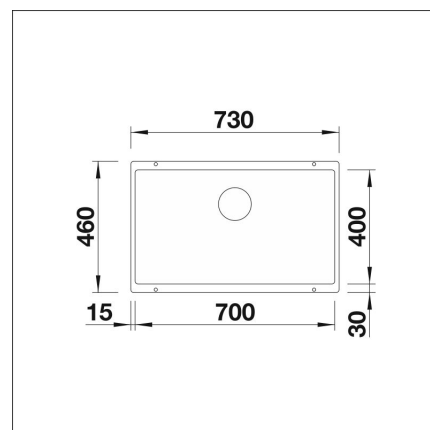

BLANCO SUBLINE 700-U

Silgranit volcano-harmaa kaukosäätö tilattava erikseen

Tuotekoodi 22603**Tuotekuvaus**

Tyylikäs ja ajaton allasmalli, joka sopii niin moderniinkin kuin perinteiseen keittiöön. Altaan syvyys (190 mm) sekä pieni kulmapyöröstys tekevät altaasta käytännöllisen ja helposti puhtaana pidettävän. Materiaalina Blanco kehittämä ainutlaatuinen, lähes naarmuuntumaton SILGRANIT-kivimassa, joka kestää hyvin kuumuutta, säilyttää värinsä ja on helppo puhdistaa. Patenteilla suojatussa SILGRANIT-materiaalissa yhdistyvät helppohoitoisuus, käytännöllisyys ja kestävyys.

INFINO

Tekniset tiedot

- Allaskaapin minimileveys: 80 cm
- Allasmateriaali: kivikomposiitti
- Altaan kiinnitystapa: Alta kiinnitettävä
- Pääaltaan syvyys: 190 mm

**Toimitussisältö**

- BLANCO Silgranit allas
- pohjaventtiilistö
- kotimainen Prevex Smartloc vesilukko