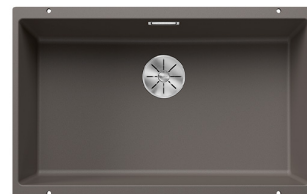

BLANCO SUBLINE 700-U

Silgranit volcano-harmaa kaukosäätö tilattava erikseen

Tuotekoodi 22603**Tuotekuvaus**

Tyylikäs ja ajaton allasmalli, joka sopii niin moderniinkin kuin perinteiseen keittiöön. Altaan syvyys (190 mm) sekä pieni kulmapyöröstys tekevät altaasta käytännöllisen ja helposti puhtaana pidettävän. Materiaalina Blanco kehittämä ainutlaatuinen, lähes naarmuuntumaton SILGRANIT-kivimassa, joka kestää hyvin kuumuutta, säilyttää värinsä ja on helppo puhdistaa. Patenteilla suojatussa SILGRANIT-materiaalissa yhdistyvät helppohoitoisuus, käytännöllisyys ja kestävyys.

INFINO

Tekniset tiedot

- Allaskaapin minimileveys: 80 cm
- Allasmateriaali: kivikomposiitti
- Altaan kiinnitystapa: Alta kiinnitettävä
- Pääaltaan syvyys: 190 mm

**Toimitussisältö**

- BLANCO Silgranit allas
- pohjaventtiilistö
- kotimainen Prevex Smartloc vesilukko