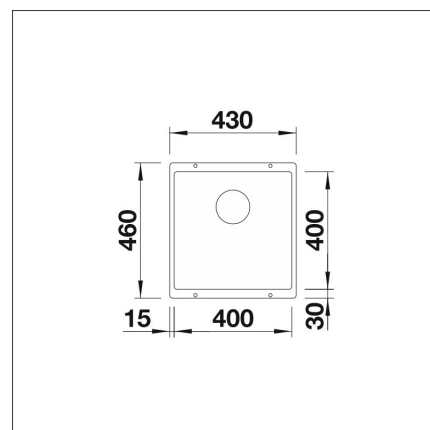

Tekniset tiedot

- Allaskaapin minimileveys: 50 cm
- Altaan kiinnitystapa: Alta kiinnitettävä
- Altaan väri: Silgranit® mattamusta
- Pääaltaan syvyys: 190 mm

Toimitussisältö

- BLANCO Silgranit allas
- InFino mattamusta pohjaventtiilistö
- kotimainen Prevox Smartloc vesilukko
- LAPETEK LINO-A kulta hana apk-liitännällä