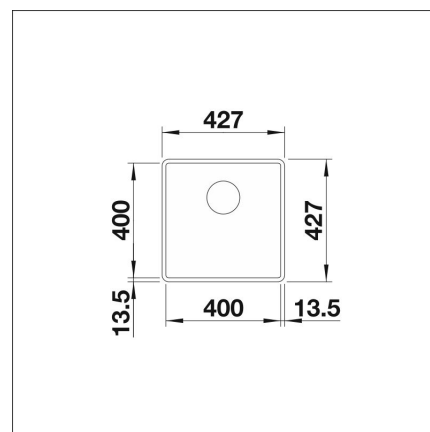

BLANCO SUBLINE 400-F

Silgranit mattamusta kaukosäätö tilattava erikseen

Tuotekoodi 22571F**Tuotekuvaus**

Tyylikäs ja ajaton allasmalli, joka sopii niin moderniinkin kuin perinteiseen keittiöön. Altaan syvyys (190 mm) sekä pieni kulmapyöristys tekevät altaasta käytännöllisen ja helposti puhtaana pidettävän. Materiaalina Blancoon kehittämä ainutlaatuinen, lähes naarmuuntumaton SILGRANIT-kivimassa, joka kestää hyvin kuumuutta, säilyttää värinsä ja on helppo puhdistaa. Patenteilla suojatussa SILGRANIT-materiaalissa yhdistyvät helppohoitoisuus, käytännöllisyys ja kestävyys.

INFINO

Tekniset tiedot

- Allaskaapin minimileveys: 50 cm
- Allasmateriaali: kivikomposiitti
- Altaan kiinnitystapa: Huullettava
- Pääaltaan syvyys: 190 mm

**Toimitussisältö**

- BLANCO Silgranit allas
- pohjacenttiilistö
- kotimainen Prevox Smartloc vesilukko