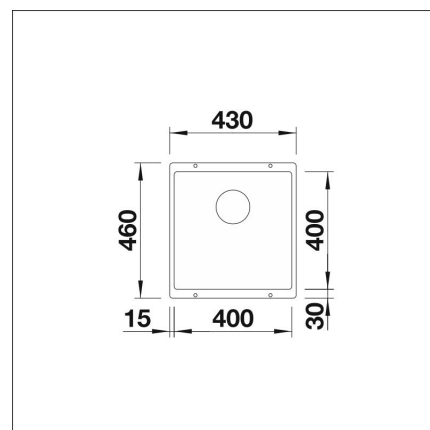

BLANCO SUBLINE 400-U

Silgranit kallonharmaa kaukosäätö tilattava erikseen

Tuotekoodi 22511**Tuotekuvaus**

Tyylikäs ja ajaton allasmalli, joka sopii niin moderniinkin kuin perinteiseen keittiöön. Altaan syvyys (190 mm) sekä pieni kulmapyöristys tekevät altaasta käytännöllisen ja helposti puhtaana pidettävän. Materiaalina Blancoon kehittämä ainutlaatuinen, lähes naarmuuntumaton SILGRANIT-kivimassa, joka kestää hyvin kuumuutta, säilyttää värinsä ja on helppo puhdistaa. Patenteilla suojatussa SILGRANIT-materiaalissa yhdistyvät helppohoitoisuus, käytännöllisyys ja kestävyys.

INFINO

Tekniset tiedot

- Allaskaapin minimileveys: 50 cm
- Allasmateriaali: kivikomposiitti
- Altaan kiinnitystapa: Alta kiinnitettävä
- Pääaltaan syvyys: 190 mm

**Toimitussisältö**

- BLANCO Silgranit allas
- pohjaventtiilistö
- kotimainen Prevox Smartloc vesilukko