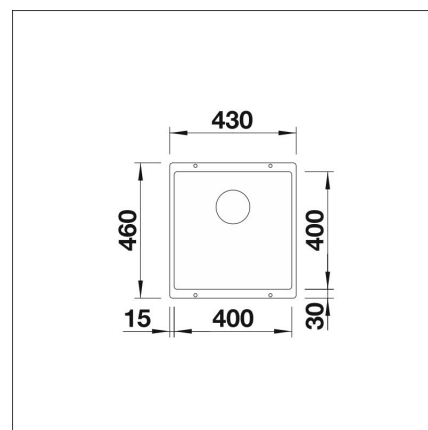

BLANCO SUBLINE 400-U

Silgranit tartufo kaukosäätö tilattava erikseen

Tuotekoodi 22510**Tuotekuvaus**

Tyylikäs ja ajaton allasmalli, joka sopii niin moderniinkin kuin perinteiseen keittiöön. Altaan syvyys (190 mm) sekä pieni kulmapyöristys tekevät altaasta käytännöllisen ja helposti puhtaana pidettävän. Materiaalina Blancoon kehittämä ainutlaatuinen, lähes naarmuuntumaton SILGRANIT-kivimassa, joka kestää hyvin kuumuutta, säilyttää värinsä ja on helppo puhdistaa. Patenteilla suojatussa SILGRANIT-materiaalissa yhdistyvät helppohoitoisuus, käytännöllisyys ja kestävyys.

INFINO

Tekniset tiedot

- Allaskaapin minimileveys: 50 cm
- Allasmateriaali: kivikomposiitti
- Altaan kiinnitystapa: Alta kiinnitettävä
- Pääaltaan syvyys: 190 mm

**Toimitussisältö**

- BLANCO Silgranit allas
- pohjaventtiilistö
- kotimainen Prevox Smartloc vesilukko