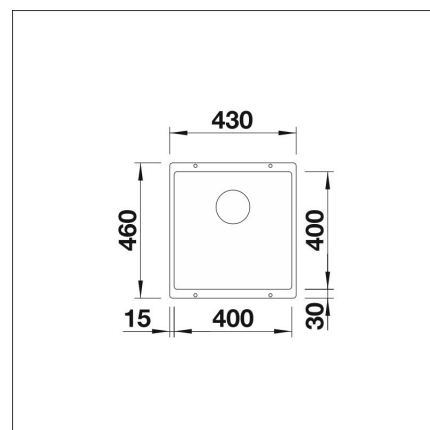

BLANCO SUBLINE 400-U

Silgranit tartufo kaukosäätö tilattava erikseen

Tuotekoodi 22510**Tuotekuvaus**

Tyylikäs ja ajaton allasmalli, joka sopii niin moderniinkin kuin perinteiseen keittiöön. Altaan syvyys (190 mm) sekä pieni kulmapyörästys tekevät altaasta käytännöllisen ja helposti puhtaana pidettävän. Materiaalina Blancoon kehittämä ainutlaatuinen, lähes naarmuuntumaton SILGRANIT-kivimassa, joka kestää hyvin kuumuutta, säilyttää värinsä ja on helppo puhdistaa. Patenteilla suojatussa SILGRANIT-materiaalissa yhdistyvät helppohoitoisuus, käytännöllisyys ja kestävyys.

INFINO

Tekniset tiedot

- Allaskaapin minimileveys: 50 cm
- Allasmateriaali: kivikomposiitti
- Altaan kiinnitystapa: Alta kiinnitettävä
- Pääaltaan syvyys: 190 mm

**Toimitussisältö**

- BLANCO Silgranit allas
- pohjaventtiilistö
- kotimainen Prevox Smartloc vesilukko