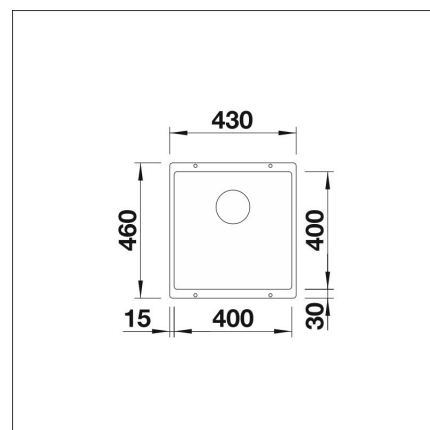

INFINO

Tekniset tiedot

- Allaskaapin minimileveys: 50 cm
- Allasmateriaali: kivikomposiitti
- Altaan kiinnitystapa: Alta kiinnitettävä
- Pääaltaan syvyys: 190 mm

**Toimitussisältö**

- BLANCO Silgranit allas
- pohjaventtiilistö
- kotimainen Prevox Smartloc vesilukko