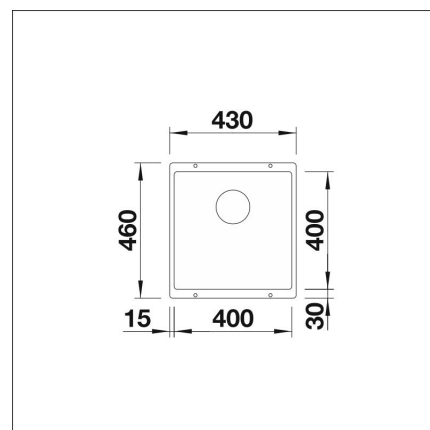

INFINO

Tekniset tiedot

- Allaskaapin minimileveys: 50 cm
- Allasmateriaali: kivikomposiitti
- Altaan kiinnitystapa: Alta kiinnitettävä
- Pääaltaan syvyys: 190 mm

**Toimitussisältö**

- BLANCO Silgranit allas
- pohjacenttiilistö
- kotimainen Prevox Smartloc vesilukko