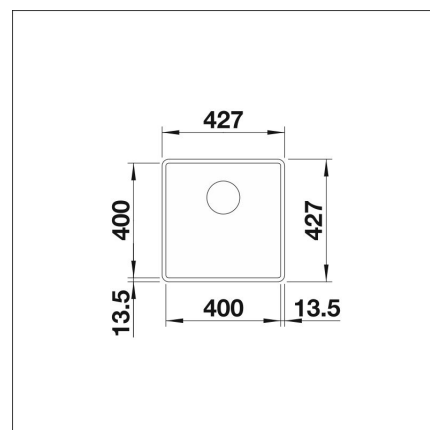

BLANCO SUBLINE 400-F

Silgranit soft-valkoinen kaukosäätö tilattava erikseen

Tuotekoodi 22507F

Tuotekuvaus

BLANCO SUBLINE -allasperhe on laaja valikoima erikokoisia ja eri värisiä altaita, joita voi käyttää joko yksistään tai yhdistellä esimerkiksi kaksi allasta vierekkäin, joko samassa koossa tai kahdessa eri koossa. Halutessasi allasyhdistelmän, muista tilata myös pohjaventtiilistöt yhdistävä liitosputki. Monipuolinen värivalikoima sopii hienosti suomalaiseen makuun ja perinteisesti suosittujen mustan ja valkoisen rinnalle on yhä voimakkaammin tulossa ruskean ja harmaan eri sävyjä. Muotoilultaan altaat ovat suoraviivaisia ja ajattoman tyylikkäitä sopien niin...

Tekniset tiedot

- Allaskaapin minimileveys: 50 cm
- Altaan kiinnitystapa: Huullettava
- Materiaali: Silgranit (komposiitti)
- Pohjaventtiili: 3,5" InFino ei kaukosäätöä
- Pääaltaan syvyys: 190 mm

INFINO

Toimitussisältö

- BLANCO Silgranit allas
- pohjaventtiilistö
- kotimainen Prevox Smartloc vesilukko

Ladattava aineisto

- Altaan asennus- ja käyttöohje
- Prevox Smartloc asennusohje
- Huolto-ohje
- Materiaalitietoa
- Uputusaukkotiedot
- InFino pohjaventtiilistö

Suosittelavat lisätarvikkeet

[Lue lisää >>](#)

Leikkuulauta

[Lue lisää >>](#)

Leikkuulauta

[Lue lisää >>](#)

[Lue lisää >>](#)

[Lue lisää >>](#)