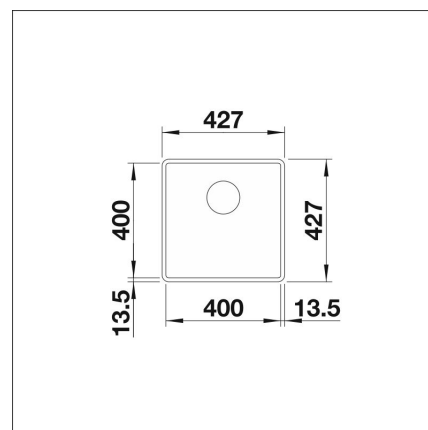

BLANCO SUBLINE 400-F

Silgranit coffee kaukosäätö tilattava erikseen

Tuotekoodi 22504F**Tuotekuvaus**

Tyylikäs ja ajaton allasmalli, joka sopii niin moderniinkin kuin perinteiseen keittiöön. Altaan syvyys (190 mm) sekä pieni kulmapyöröstys tekevät altaasta käytännöllisen ja helposti puhtaana pidettävän. Materiaalina Blancoon kehittämä ainutlaatuinen, lähes naarmuuntumaton SILGRANIT-kivimassa, joka kestää hyvin kuumuutta, säilyttää värinsä ja on helppo puhdistaa. Patenteilla suojatussa SILGRANIT-materiaalissa yhdistyvät helppohoitoisuus, käytännöllisyys ja kestävyys.

INFINO

Tekniset tiedot

- Allaskaapin minimileveys: 50 cm
- Allasmateriaali: kivikomposiitti
- Altaan kiinnitystapa: Huullettava
- Pääaltaan syvyys: 190 mm

**Toimitussisältö**

- BLANCO Silgranit allas
- pohjacenttiilistö
- kotimainen Prevox Smartloc vesilukko