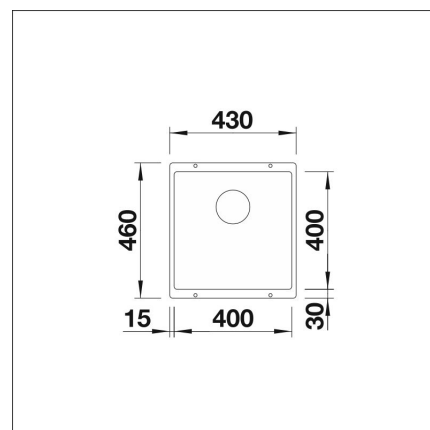

INFINO

**Tekniset tiedot**

- Allaskaapin minimileveys: 50 cm
- Allasmateriaali: kivikomposiitti
- Altaan kiinnitystapa: Alta kiinnitettävä
- Pääaltaan syvyys: 190 mm

**Toimitussisältö**

- BLANCO Silgranit allas
- pohjaventtiilistö
- kotimainen Prevox Smartloc vesilukko