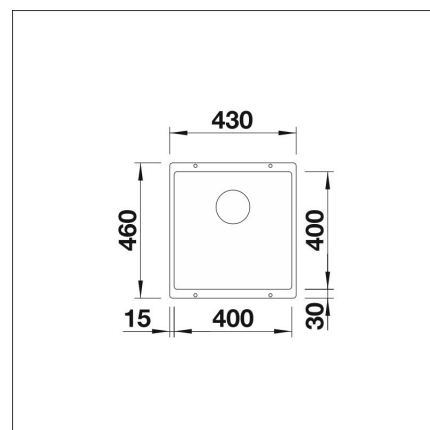

**BLANCO SUBLINE 400-U**

Silgranit volcano-harmaa kaukosäätö tilattava erikseen

**Tuotekoodi 22503****Tuotekuvaus**

Tyylikäs ja ajaton allasmalli, joka sopii niin moderniinkin kuin perinteiseen keittiöön. Altaan syvyys (190 mm) sekä pieni kulmapyöröstys tekevät altaasta käytännöllisen ja helposti puhtaana pidettävän. Materiaalina Blanco kehittämä ainutlaatuinen, lähes naarmuuntumaton SILGRANIT-kivimassa, joka kestää hyvin kuumuutta, säilyttää värinsä ja on helppo puhdistaa. Patenteilla suojatussa SILGRANIT-materiaalissa yhdistyvät helppohoitoisuus, käytännöllisyys ja kestävyys.

INFINO

**Tekniset tiedot**

- Allaskaapin minimileveys: 50 cm
- Allasmateriaali: kivikomposiitti
- Altaan kiinnitystapa: Alta kiinnitettävä
- Pääaltaan syvyys: 190 mm

**Toimitussisältö**

- BLANCO Silgranit allas
- pohjaventtiilistö
- kotimainen Prevox Smartloc vesilukko