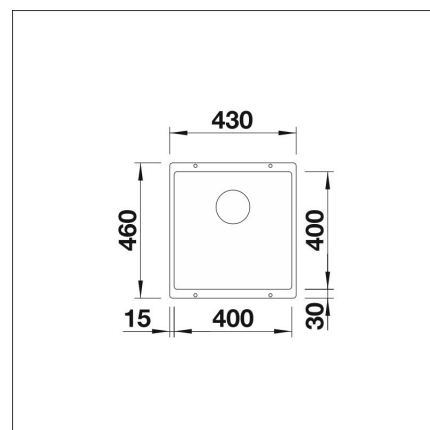

BLANCO SUBLINE 400-U

Silgranit volcano-harmaa kaukosäätö tilattava erikseen

Tuotekoodi 22503**Tuotekuvaus**

Tyylikäs ja ajaton allasmalli, joka sopii niin moderniinkin kuin perinteiseen keittiöön. Altaan syvyys (190 mm) sekä pieni kulmapyöröstys tekevät altaasta käytännöllisen ja helposti puhtaana pidettävän. Materiaalina Blancoon kehittämä ainutlaatuinen, lähes naarmuuntumaton SILGRANIT-kivimassa, joka kestää hyvin kuumuutta, säilyttää värinsä ja on helppo puhdistaa. Patenteilla suojatussa SILGRANIT-materiaalissa yhdistyvät helppohoitoisuus, käytännöllisyys ja kestävyys.

INFINO

Tekniset tiedot

- Allaskaapin minimileveys: 50 cm
- Allasmateriaali: kivikomposiitti
- Altaan kiinnitystapa: Alta kiinnitettävä
- Pääaltaan syvyys: 190 mm

**Toimitussisältö**

- BLANCO Silgranit allas
- pohjaventtiilistö
- kotimainen Prevox Smartloc vesilukko