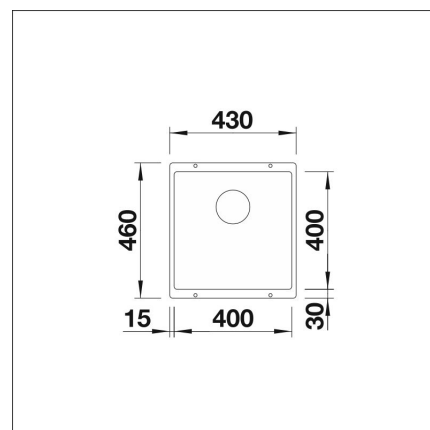

BLANCO SUBLINE 400-U

Silgranit volcano-harmaa kaukosäätö tilattava erikseen

Tuotekoodi 22503**Tuotekuvaus**

Tyylikäs ja ajaton allasmalli, joka sopii niin moderniinkin kuin perinteiseen keittiöön. Altaan syvyys (190 mm) sekä pieni kulmapyöröstys tekevät altaasta käytännöllisen ja helposti puhtaana pidettävän. Materiaalina Blanco kehittämä ainutlaatuinen, lähes naarmuuntumaton SILGRANIT-kivimassa, joka kestää hyvin kuumuutta, säilyttää värinsä ja on helppo puhdistaa. Patenteilla suojatussa SILGRANIT-materiaalissa yhdistyvät helppohoitoisuus, käytännöllisyys ja kestävyys.

INFINO

Tekniset tiedot

- Allaskaapin minimileveys: 50 cm
- Allasmateriaali: kivikomposiitti
- Altaan kiinnitystapa: Alta kiinnitettävä
- Pääaltaan syvyys: 190 mm

**Toimitussisältö**

- BLANCO Silgranit allas
- pohjaventtiilistö
- kotimainen Prevox Smartloc vesilukko