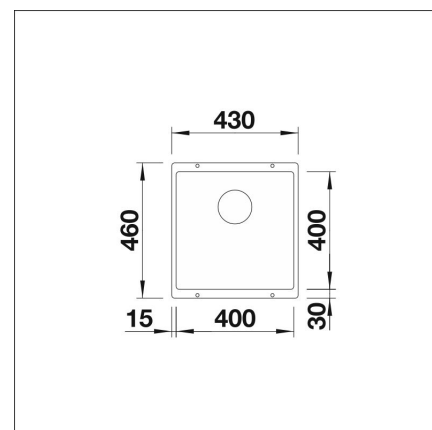

#### Tekniset tiedot

- Allaskaapin minimileveys: 50 cm
- Altaan kiinnitystapa: Alta kiinnitettävä
- Altaan väri: Silgranit® valkoinen
- Pääaltaan syvyys: 190 mm