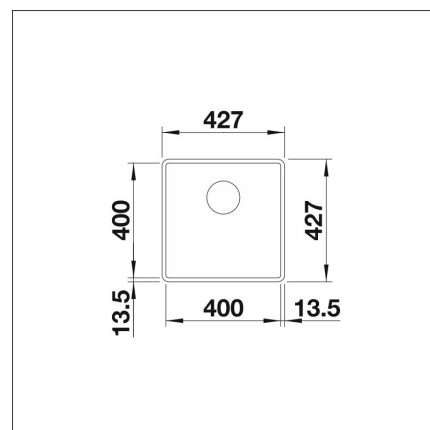

Tekniset tiedot

- Allaskaapin minimileveys: 50 cm
- Altaan kiinnitystapa: Huullettava
- Materiaali: Silgranit (komposiitti)
- Pääaltaan syvyys: 190 mm

INFINO

**Toimitussisältö**

- BLANCO Silgranit allas
- pohjaventtiilistö
- kotimainen Prevox Smartloc vesilukko