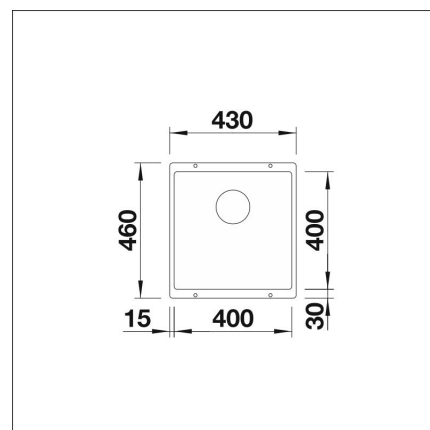

BLANCO SUBLINE 400-U

Silgranit valkoinen kaukosäätö tilattava erikseen

Tuotekoodi 22502**Tuotekuvaus**

Tyylikäs ja ajaton allasmalli, joka sopii niin moderniinkin kuin perinteiseen keittiöön. Altaan syvyys (190 mm) sekä pieni kulmapyöristys tekevät altaasta käytännöllisen ja helposti puhtaana pidettävän. Materiaalina Blancoon kehittämä ainutlaatuinen, lähes naarmuuntumaton SILGRANIT-kivimassa, joka kestää hyvin kuumuutta, säilyttää värinsä ja on helppo puhdistaa. Patenteilla suojatussa SILGRANIT-materiaalissa yhdistyvät helppohoitoisuus, käytännöllisyys ja kestävyys.

INFINO

Tekniset tiedot

- Allaskaapin minimileveys: 50 cm
- Allasmateriaali: kivikomposiitti
- Altaan kiinnitystapa: Alta kiinnitettävä
- Pääaltaan syvyys: 190 mm

**Toimitussisältö**

- BLANCO Silgranit allas
- pohjaventtiilistö
- kotimainen Prevox Smartloc vesilukko