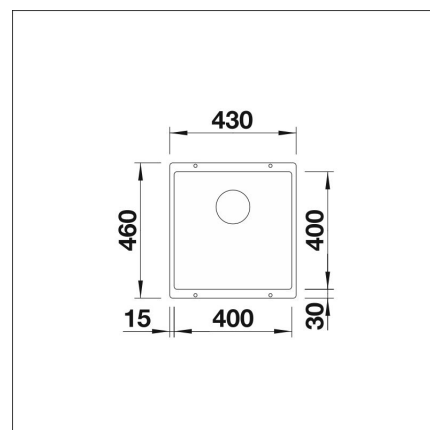

BLANCO SUBLINE 400-U

Silgranit valkoinen kaukosäätö tilattava erikseen

Tuotekoodi 22502**Tuotekuvaus**

Tyylikäs ja ajaton allasmalli, joka sopii niin moderniinkin kuin perinteiseen keittiöön. Altaan syvyys (190 mm) sekä pieni kulmapyörästys tekevät altaasta käytännöllisen ja helposti puhtaana pidettävän. Materiaalina Blancoon kehittämä ainutlaatuinen, lähes naarmuuntumaton SILGRANIT-kivimassa, joka kestää hyvin kuumuutta, säilyttää värinsä ja on helppo puhdistaa. Patenteilla suojatussa SILGRANIT-materiaalissa yhdistyvät helppohoitoisuus, käytännöllisyys ja kestävyys.

INFINO

Tekniset tiedot

- Allaskaapin minimileveys: 50 cm
- Allasmateriaali: kivikomposiitti
- Altaan kiinnitystapa: Alta kiinnitettävä
- Pääaltaan syvyys: 190 mm

**Toimitussisältö**

- BLANCO Silgranit allas
- pohjaventtiilistö
- kotimainen Prevox Smartloc vesilukko