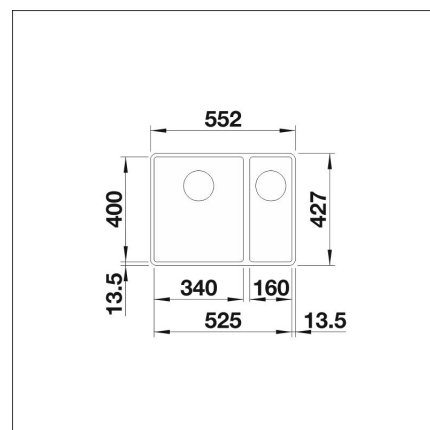

BLANCO SUBLINE 340/160-F

Silgranit mattamusta

Tuotekoodi 22471F**Tuotekuvaus**

Tyylikäs ja ajaton allasmalli, joka sopii niin moderniinkin kuin perinteiseen keittiöön. Altaan syvyys (190 mm) sekä pieni kulmapyörästys tekevät altaasta käytännöllisen ja helposti puhtaana pidettävän. Materiaalina Blancoon kehittämä ainutlaatuinen, lähes naarmuuntumaton SILGRANIT-kivimassa, joka kestää hyvin kuumuutta, säilyttää värinsä ja on helppo puhdistaa. Patenteilla suojatussa SILGRANIT-materiaalissa yhdistyvät helppohoitoisuus, käytännöllisyys ja kestävyys.

INFINO

Tekniset tiedot

- Allaskaapin minimileveys: 60 cm
- Allasmateriaali: Kivikomposiitti
- Altaan kiinnitystapa: Huullettava
- Pääaltaan syvyys: 190 mm

**Toimitussisältö**

- BLANCO Silgranit allas
- allaskiinnikkeet 35-47 mm työtasoille
- pohjaventtiilistö
- kotimainen Prevox Smartloc vesilukko