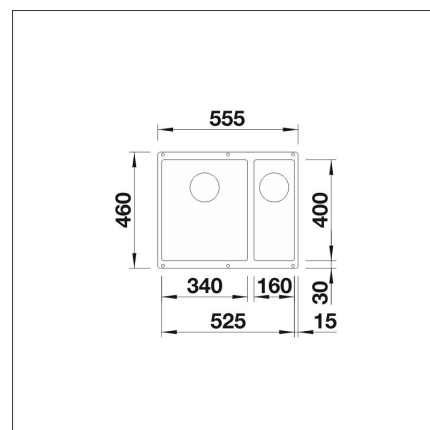

BLANCO SUBLINE 340/160-U

Silgranit mattamusta kaukosäätö tilattava erikseen

Tuotekoodi 22471**Tuotekuvaus**

Tyylikäs ja ajaton allasmalli, joka sopii niin moderniinkin kuin perinteiseen keittiöön. Altaan syvyys (190 mm) sekä pieni kulmapyörästys tekevät altaasta käytännöllisen ja helposti puhtaana pidettävän. Materiaalina Blancoon kehittämä ainutlaatuinen, lähes naarmuuntumaton SILGRANIT-kivimassa, joka kestää hyvin kuumuutta, säilyttää värinsä ja on helppo puhdistaa. Patenteilla suojatussa SILGRANIT-materiaalissa yhdistyvät helppohoitoisuus, käytännöllisyys ja kestävyys.

INFINO

Tekniset tiedot

- Allaskaapin minimileveys: 60 cm
- Allasmateriaali: Kivikomposiitti
- Altaan kiinnitystapa: Alta kiinnitettävä
- Pääaltaan syvyys: 190 mm

**Toimitussisältö**

- BLANCO Silgranit allas
- allaskiinnikkeet yli 20 mm työtasoille
- pohjaventtiilistö
- kotimainen Prevox Smartloc vesilukko