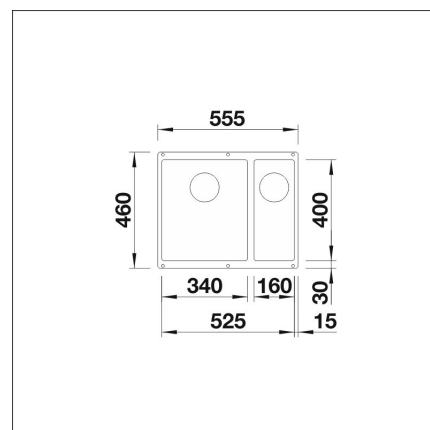

**BLANCO SUBLINE 340/160-U**

Silgranit kallionharmaa vasen kaukosäätö tilattava erikseen

**Tuotekoodi 22411****Tuotekuvaus**

Tyylikäs ja ajaton allasmalli, joka sopii niin moderniinkin kuin perinteiseen keittiöön. Altaan syvyys (190 mm) sekä pieni kulmapyöröstys tekevät altaasta käytännöllisen ja helposti puhtaana pidettävän. Materiaalina Blanco kehittämä ainutlaatuinen, lähes naarmuuntumaton SILGRANIT-kivimassa, joka kestää hyvin kuumuutta, säilyttää värinsä ja on helppo puhdistaa. Patenteilla suojatussa SILGRANIT-materiaalissa yhdistyvät helppohoitoisuus, käytännöllisyys ja kestävyys.

INFINO

**Tekniset tiedot**

- Allaskaapin minimileveys: 60 cm
- Allasmateriaali: kivikomposiitti
- Altaan kiinnitystapa: Alta kiinnitettävä
- Pääaltaan syvyys: 190 mm

**Toimitussisältö**

- BLANCO Silgranit allas
- pohjacenttiilistö
- kotimainen Prevox Smartloc vesilukko