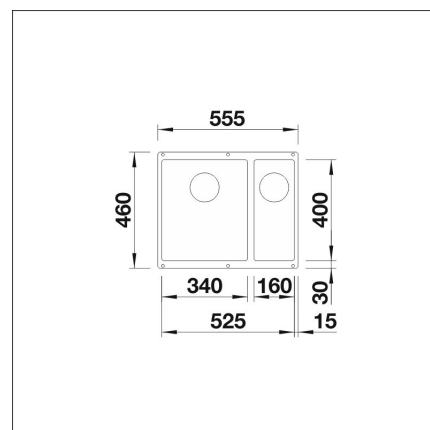

BLANCO SUBLINE 340/160-U

Silgranit tartufo vasen kaukosäätö tilattava erikseen

Tuotekoodi 22410**Tuotekuvaus**

Tyylikäs ja ajaton allasmalli, joka sopii niin moderniinkin kuin perinteiseen keittiöön. Altaan syvyys (190 mm) sekä pieni kulmapyöristys tekevät altaasta käytännöllisen ja helposti puhtaana pidettävän. Materiaalina Blancoon kehittämä ainutlaatuinen, lähes naarmuuntumaton SILGRANIT-kivimassa, joka kestää hyvin kuumuutta, säilyttää värinsä ja on helppo puhdistaa. Patenteilla suojatussa SILGRANIT-materiaalissa yhdistyvät helppohoitoisuus, käytännöllisyys ja kestävyys.

INFINO

Tekniset tiedot

- Allaskaapin minimileveys: 60 cm
- Allasmateriaali: kivikomposiitti
- Altaan kiinnitystapa: Alta kiinnitettävä
- Pääaltaan syvyys: 190 mm

**Toimitussisältö**

- BLANCO Silgranit allas
- pohjacenttiilistö
- kotimainen Prevox Smartloc vesilukko