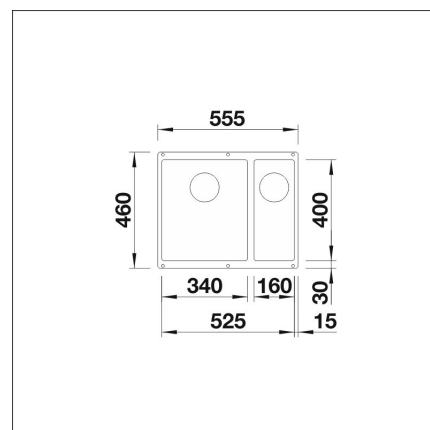

BLANCO SUBLINE 340/160-U

Silgranit anthrazit vasen kaukosäätö tilattava erikseen

Tuotekoodi 22409**Tuotekuvaus**

Tyylikäs ja ajaton allasmalli, joka sopii niin moderniinkin kuin perinteiseen keittiöön. Altaan syvyys (190 mm) sekä pieni kulmapyöröstys tekevät altaasta käytännöllisen ja helposti puhtaana pidettävän. Materiaalina Blancoon kehittämä ainutlaatuinen, lähes naarmuuntumaton SILGRANIT-kivimassa, joka kestää hyvin kuumuutta, säilyttää värinsä ja on helppo puhdistaa. Patenteilla suojatussa SILGRANIT-materiaalissa yhdistyvät helppohoitoisuus, käytännöllisyys ja kestävyys.

INFINO

Tekniset tiedot

- Allaskaapin minimileveys: 60 cm
- Allasmateriaali: kivikomposiitti
- Altaan kiinnitystapa: Alta kiinnitettävä
- Pääaltaan syvyys: 190 mm

**Toimitussisältö**

- BLANCO Silgranit allas
- pohjaventtiilistö
- kotimainen Prevex Smartloc vesilukko