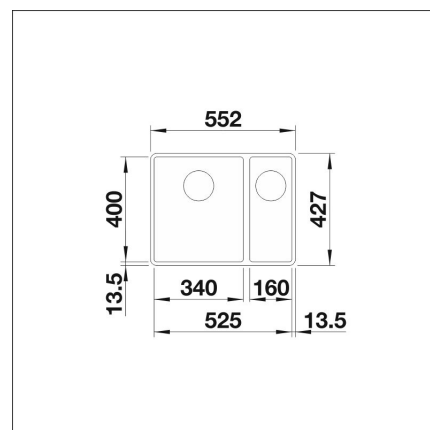

BLANCO SUBLINE 340/160-F

Silgranit soft-valkoinen kaukosäätö tilattava erikseen

Tuotekoodi 22407F**Tuotekuvaus**

Tyylikäs ja ajaton allasmalli, joka sopii niin moderniinkin kuin perinteiseen keittiöön. Altaan syvyys (190 mm) sekä pieni kulmapyöröstys tekevät altaasta käytännöllisen ja helposti puhtaana pidettävän. Materiaalina Blancoon kehittämä ainutlaatuinen, lähes naarmuuntumaton SILGRANIT-kivimassa, joka kestää hyvin kuumuutta, säilyttää värinsä ja on helppo puhdistaa. Patenteilla suojatussa SILGRANIT-materiaalissa yhdistyvät helppohoitoisuus, käytännöllisyys ja kestävyys.

INFINO

Tekniset tiedot

- Allaskaapin minimileveys: 60 cm
- Allasmateriaali: kivi-komposiitti
- Altaan kiinnitystapa: Huullettava
- Altaan väri: Silgranit soft-valkoinen
- Pääaltaan syvyys: 190 mm

**Toimitussisältö**