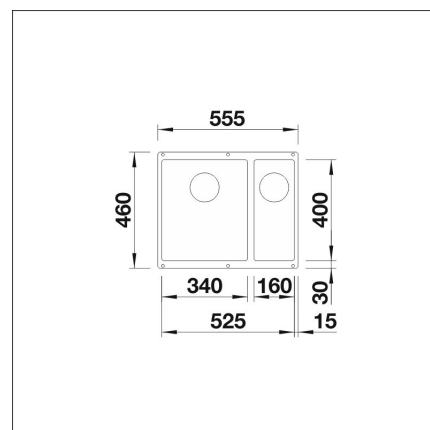

BLANCO SUBLINE 340/160-U

Silgranit soft-valkoinen vasen kaukosäätö tilattava erikseen

Tuotekoodi 22407**Tuotekuvaus**

Tyylikäs ja ajaton allasmalli, joka sopii niin moderniinkin kuin perinteiseen keittiöön. Altaan syvyys (190 mm) sekä pieni kulmapyöröstys tekevät altaasta käytännöllisen ja helposti puhtaana pidettävän. Materiaalina Blanco kehittämä ainutlaatuinen, lähes naarmuuntumaton SILGRANIT-kivimassa, joka kestää hyvin kuumuutta, säilyttää värinsä ja on helppo puhdistaa. Patenteilla suojatussa SILGRANIT-materiaalissa yhdistyvät helppohoitoisuus, käytännöllisyys ja kestävyys.

INFINO

Tekniset tiedot

- Allaskaapin minimileveys: 60 cm
- Altaan kiinnitystapa: Alta kiinnitettävä
- Materiaali: Silgranit (komposiitti)
- Pääaltaan syvyys: 190 mm

**Toimitussisältö**

- BLANCO Silgranit allas
- pohjaventtiilistö
- kotimainen Prevox Smartloc vesilukko