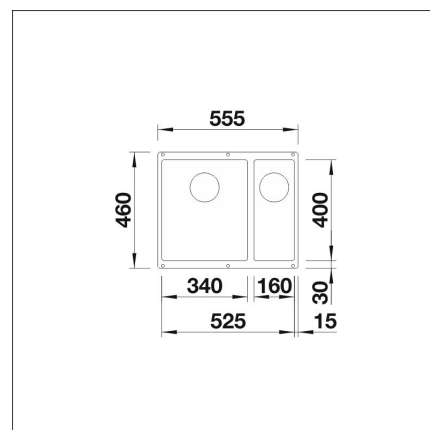

BLANCO SUBLINE 340/160-U

Silgranit coffee vasen kaukosäätö tilattava erikseen

Tuotekoodi 22404**Tuotekuvaus**

Tyylikäs ja ajaton allasmalli, joka sopii niin moderniinkin kuin perinteiseen keittiöön. Altaan syvyys (190 mm) sekä pieni kulmapyöröstys tekevät altaasta käytännöllisen ja helposti puhtaana pidettävän. Materiaalina Blancoon kehittämä ainutlaatuinen, lähes naarmuuntumaton SILGRANIT-kivimassa, joka kestää hyvin kuumuutta, säilyttää värinsä ja on helppo puhdistaa. Patenteilla suojatussa SILGRANIT-materiaalissa yhdistyvät helppohoitoisuus, käytännöllisyys ja kestävyys.

INFINO

Tekniset tiedot

- Allaskaapin minimileveys: 60 cm
- Allasmateriaali: kivikomposiitti
- Altaan kiinnitystapa: Alta kiinnitettävä
- Pääaltaan syvyys: 190 mm

**Toimitussisältö**

- BLANCO Silgranit allas
- pohjacenttiilistö
- kotimainen Prevox Smartloc vesilukko