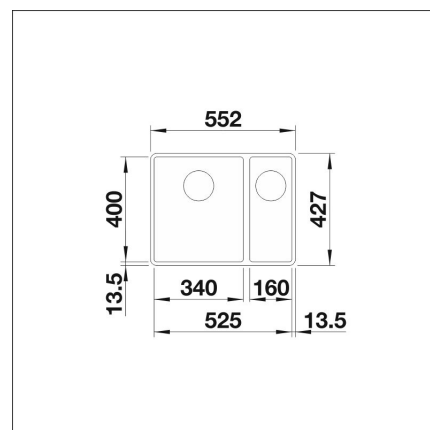

**BLANCO SUBLINE 340/160-F**

Silgranit volcano-harmaa kaukosäätö tilattava erikseen

**Tuotekoodi 22403F****Tuotekuvaus**

Tyylikäs ja ajaton allasmalli, joka sopii niin moderniinkin kuin perinteiseen keittiöön. Altaan syvyys (190 mm) sekä pieni kulmapyöröstys tekevät altaasta käytännöllisen ja helposti puhtaana pidettävän. Materiaalina Blanco kehittämä ainutlaatuinen, lähes naarmuuntumaton SILGRANIT-kivimassa, joka kestää hyvin kuumuutta, säilyttää värinsä ja on helppo puhdistaa. Patenteilla suojatussa SILGRANIT-materiaalissa yhdistyvät helppohoitoisuus, käytännöllisyys ja kestävyys.

INFINO

**Tekniset tiedot**

- Allaskaapin minimileveys: 60 cm
- Allasmateriaali: kiviKomposiitti
- Altaan kiinnitystapa: Huullettava
- Altaan väri: Silgranit volcano-harmaa
- Pääaltaan syvyys: 190 mm

**Toimitussisältö**