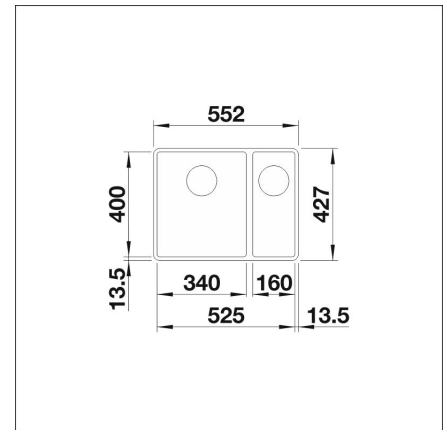

BLANCO SUBLINE 340/160-F

Silgranit volcano-harmaa kaukosäätö tilattava erikseen

Tuotekoodi 22403F**Tuotekuvaus**

Tyylikäs ja ajaton allasmalli, joka sopii niin moderniinkin kuin perinteiseen keittiöön. Altaan syvyys (190 mm) sekä pieni kulmapyöröstys tekevät altaasta käytännöllisen ja helposti puhtaana pidettävän. Materiaalina Blanco kehittämä ainutlaatuinen, lähes naarmuuntumaton SILGRANIT-kivimassa, joka kestää hyvin kuumuutta, säilyttää värinsä ja on helppo puhdistaa. Patenteilla suojatussa SILGRANIT-materiaalissa yhdistyvät helppohoitoisuus, käytännöllisyys ja kestävyys.

INFINO

Tekniset tiedot

- Allaskaapin minimileveys: 60 cm
- Allasmateriaali: kivikomposiitti
- Altaan kiinnitystapa: Huullettava
- Altaan väri: Silgranit volcano-harmaa
- Pääaltaan syvyys: 190 mm

**Toimitussisältö**