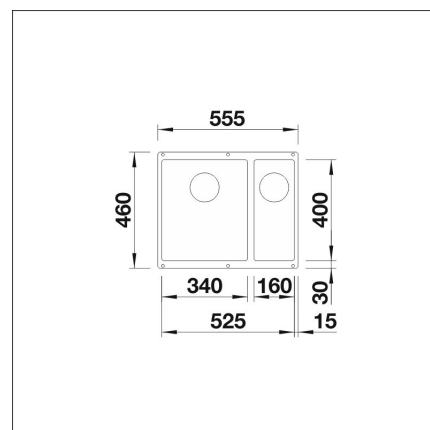

BLANCO SUBLINE 340/160-U

Silgranit volcano-harmaa vasen kaukosäätö tilattava erikseen

Tuotekoodi 22403**Tuotekuvaus**

Tyylikäs ja ajaton allasmalli, joka sopii niin moderniinkin kuin perinteiseen keittiöön. Altaan syvyys (190 mm) sekä pieni kulmapyöröstys tekevät altaasta käytännöllisen ja helposti puhtaana pidettävän. Materiaalina Blanco kehittämä ainutlaatuinen, lähes naarmuuntumaton SILGRANIT-kivimassa, joka kestää hyvin kuumuutta, säilyttää värinsä ja on helppo puhdistaa. Patenteilla suojatussa SILGRANIT-materiaalissa yhdistyvät helppohoitoisuus, käytännöllisyys ja kestävyys.

INFINO

Tekniset tiedot

- Allaskaapin minimileveys: 60 cm
- Allasmateriaali: kivikomposiitti
- Altaan kiinnitystapa: Alta kiinnitettävä
- Pääaltaan syvyys: 190 mm

**Toimitussisältö**

- BLANCO Silgranit allas
- pohjaventtiilistö
- kotimainen Prevox Smartloc vesilukko