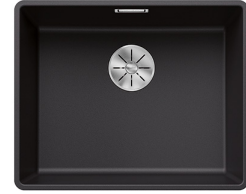

**BLANCO SUBLINE 500-F**

Silgranit mattamusta kaukosäätö tilattava erikseen

**Tuotekoodi 22371F****Tuotekuvaus**

Tyylikäs ja ajaton allasmalli, joka sopii niin moderniinkin kuin perinteiseen keittiöön. Altaan syvyys (190 mm) sekä pieni kulmapyöröstys tekevät altaasta käytännöllisen ja helposti puhtaana pidettävän. Materiaalina Blancoon kehittämä ainutlaatuinen, lähes naarmuuntumaton SILGRANIT-kivimassa, joka kestää hyvin kuumuutta, säilyttää värinsä ja on helppo puhdistaa. Patenteilla suojatussa SILGRANIT-materiaalissa yhdistyvät helppohoitoisuus, käytännöllisyys ja kestävyys.

INFINO

**Tekniset tiedot**

- Allaskaapin minimileveys: 60 cm
- Allasmateriaali: kivikomposiitti
- Altaan kiinnitystapa: Alta kiinnitettävä
- Pääaltaan syvyys: 190 mm

**Toimitussisältö**

- BLANCO Silgranit allas
- pohjaventtiilistö
- kotimainen Prevox Smartloc vesilukko