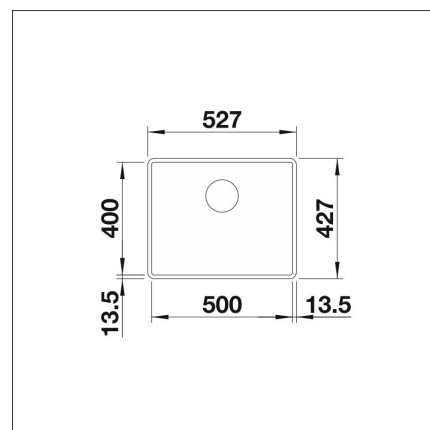

BLANCO SUBLINE 500-F

Silgranit mattamusta kaukosäätö tilattava erikseen

Tuotekoodi 22371F**Tuotekuvaus**

Tyylikäs ja ajaton allasmalli, joka sopii niin moderniinkin kuin perinteiseen keittiöön. Altaan syvyys (190 mm) sekä pieni kulmapyöristys tekevät altaasta käytännöllisen ja helposti puhtaana pidettävän. Materiaalina Blancoon kehittämä ainutlaatuinen, lähes naarmuuntumaton SILGRANIT-kivimassa, joka kestää hyvin kuumuutta, säilyttää värinsä ja on helppo puhdistaa. Patenteilla suojatussa SILGRANIT-materiaalissa yhdistyvät helppohoitoisuus, käytännöllisyys ja kestävyys.

INFINO

Tekniset tiedot

- Allaskaapin minimileveys: 60 cm
- Allasmateriaali: kivikomposiitti
- Altaan kiinnitystapa: Alta kiinnitettävä
- Pääaltaan syvyys: 190 mm

**Toimitussisältö**

- BLANCO Silgranit allas
- pohjaventtiilistö
- kotimainen Prevox Smartloc vesilukko