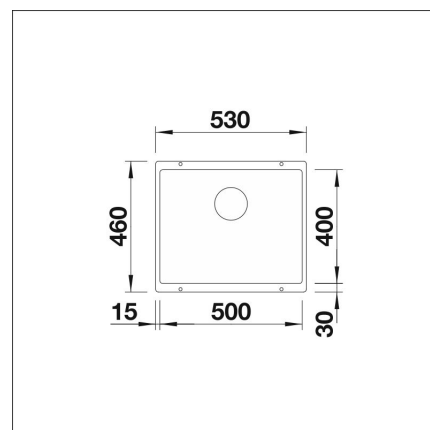

BLANCO SUBLINE 500-U

Silgranit mattamusta kaukosäätö tilattava erikseen

Tuotekoodi 22371**Tuotekuvaus**

Tyylikäs ja ajaton allasmalli, joka sopii niin moderniinkin kuin perinteiseen keittiöön. Altaan syvyys (190 mm) sekä pieni kulmapyörästys tekevät altaasta käytännöllisen ja helposti puhtaana pidettävän. Materiaalina Blancoon kehittämä ainutlaatuinen, lähes naarmuuntumaton SILGRANIT-kivimassa, joka kestää hyvin kuumuutta, säilyttää värinsä ja on helppo puhdistaa. Patenteilla suojatussa SILGRANIT-materiaalissa yhdistyvät helppohoitoisuus, käytännöllisyys ja kestävyys.

INFINO

Tekniset tiedot

- Allaskaapin minimileveys: 60 cm
- Allasmateriaali: kivikomposiitti
- Altaan kiinnitystapa: Alta kiinnitettävä
- Pääaltaan syvyys: 190 mm

**Toimitussisältö**

- BLANCO Silgranit allas
- pohjaventtiilistö
- kotimainen Prevox Smartloc vesilukko