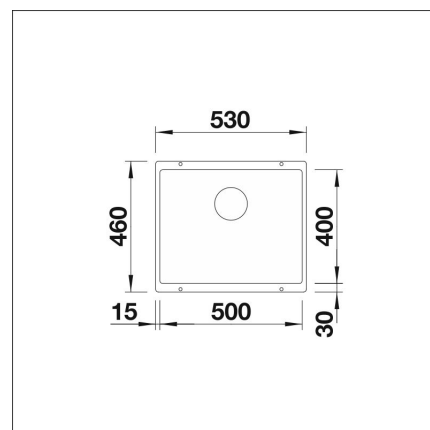

**BLANCO SUBLINE 500-U**

Silgranit mattamusta kaukosäätö tilattava erikseen

**Tuotekoodi 22371****Tuotekuvaus**

Tyylikäs ja ajaton allasmalli, joka sopii niin moderniinkin kuin perinteiseen keittiöön. Altaan syvyys (190 mm) sekä pieni kulmapyöröstys tekevät altaasta käytännöllisen ja helposti puhtaana pidettävän. Materiaalina Blancoon kehittämä ainutlaatuinen, lähes naarmuuntumaton SILGRANIT-kivimassa, joka kestää hyvin kuumuutta, säilyttää värinsä ja on helppo puhdistaa. Patenteilla suojatussa SILGRANIT-materiaalissa yhdistyvät helppohoitoisuus, käytännöllisyys ja kestävyys.

INFINO

**Tekniset tiedot**

- Allaskaapin minimileveys: 60 cm
- Allasmateriaali: Kivikomposiitti
- Altaan kiinnitystapa: Alta kiinnitettävä
- Pääaltaan syvyys: 190 mm

**Toimitussisältö**

- BLANCO Silgranit allas
- allaskiinnikkeet yli 20 mm työtasoille
- pohjaventtiilistö
- kotimainen Prevox Smartloc vesilukko